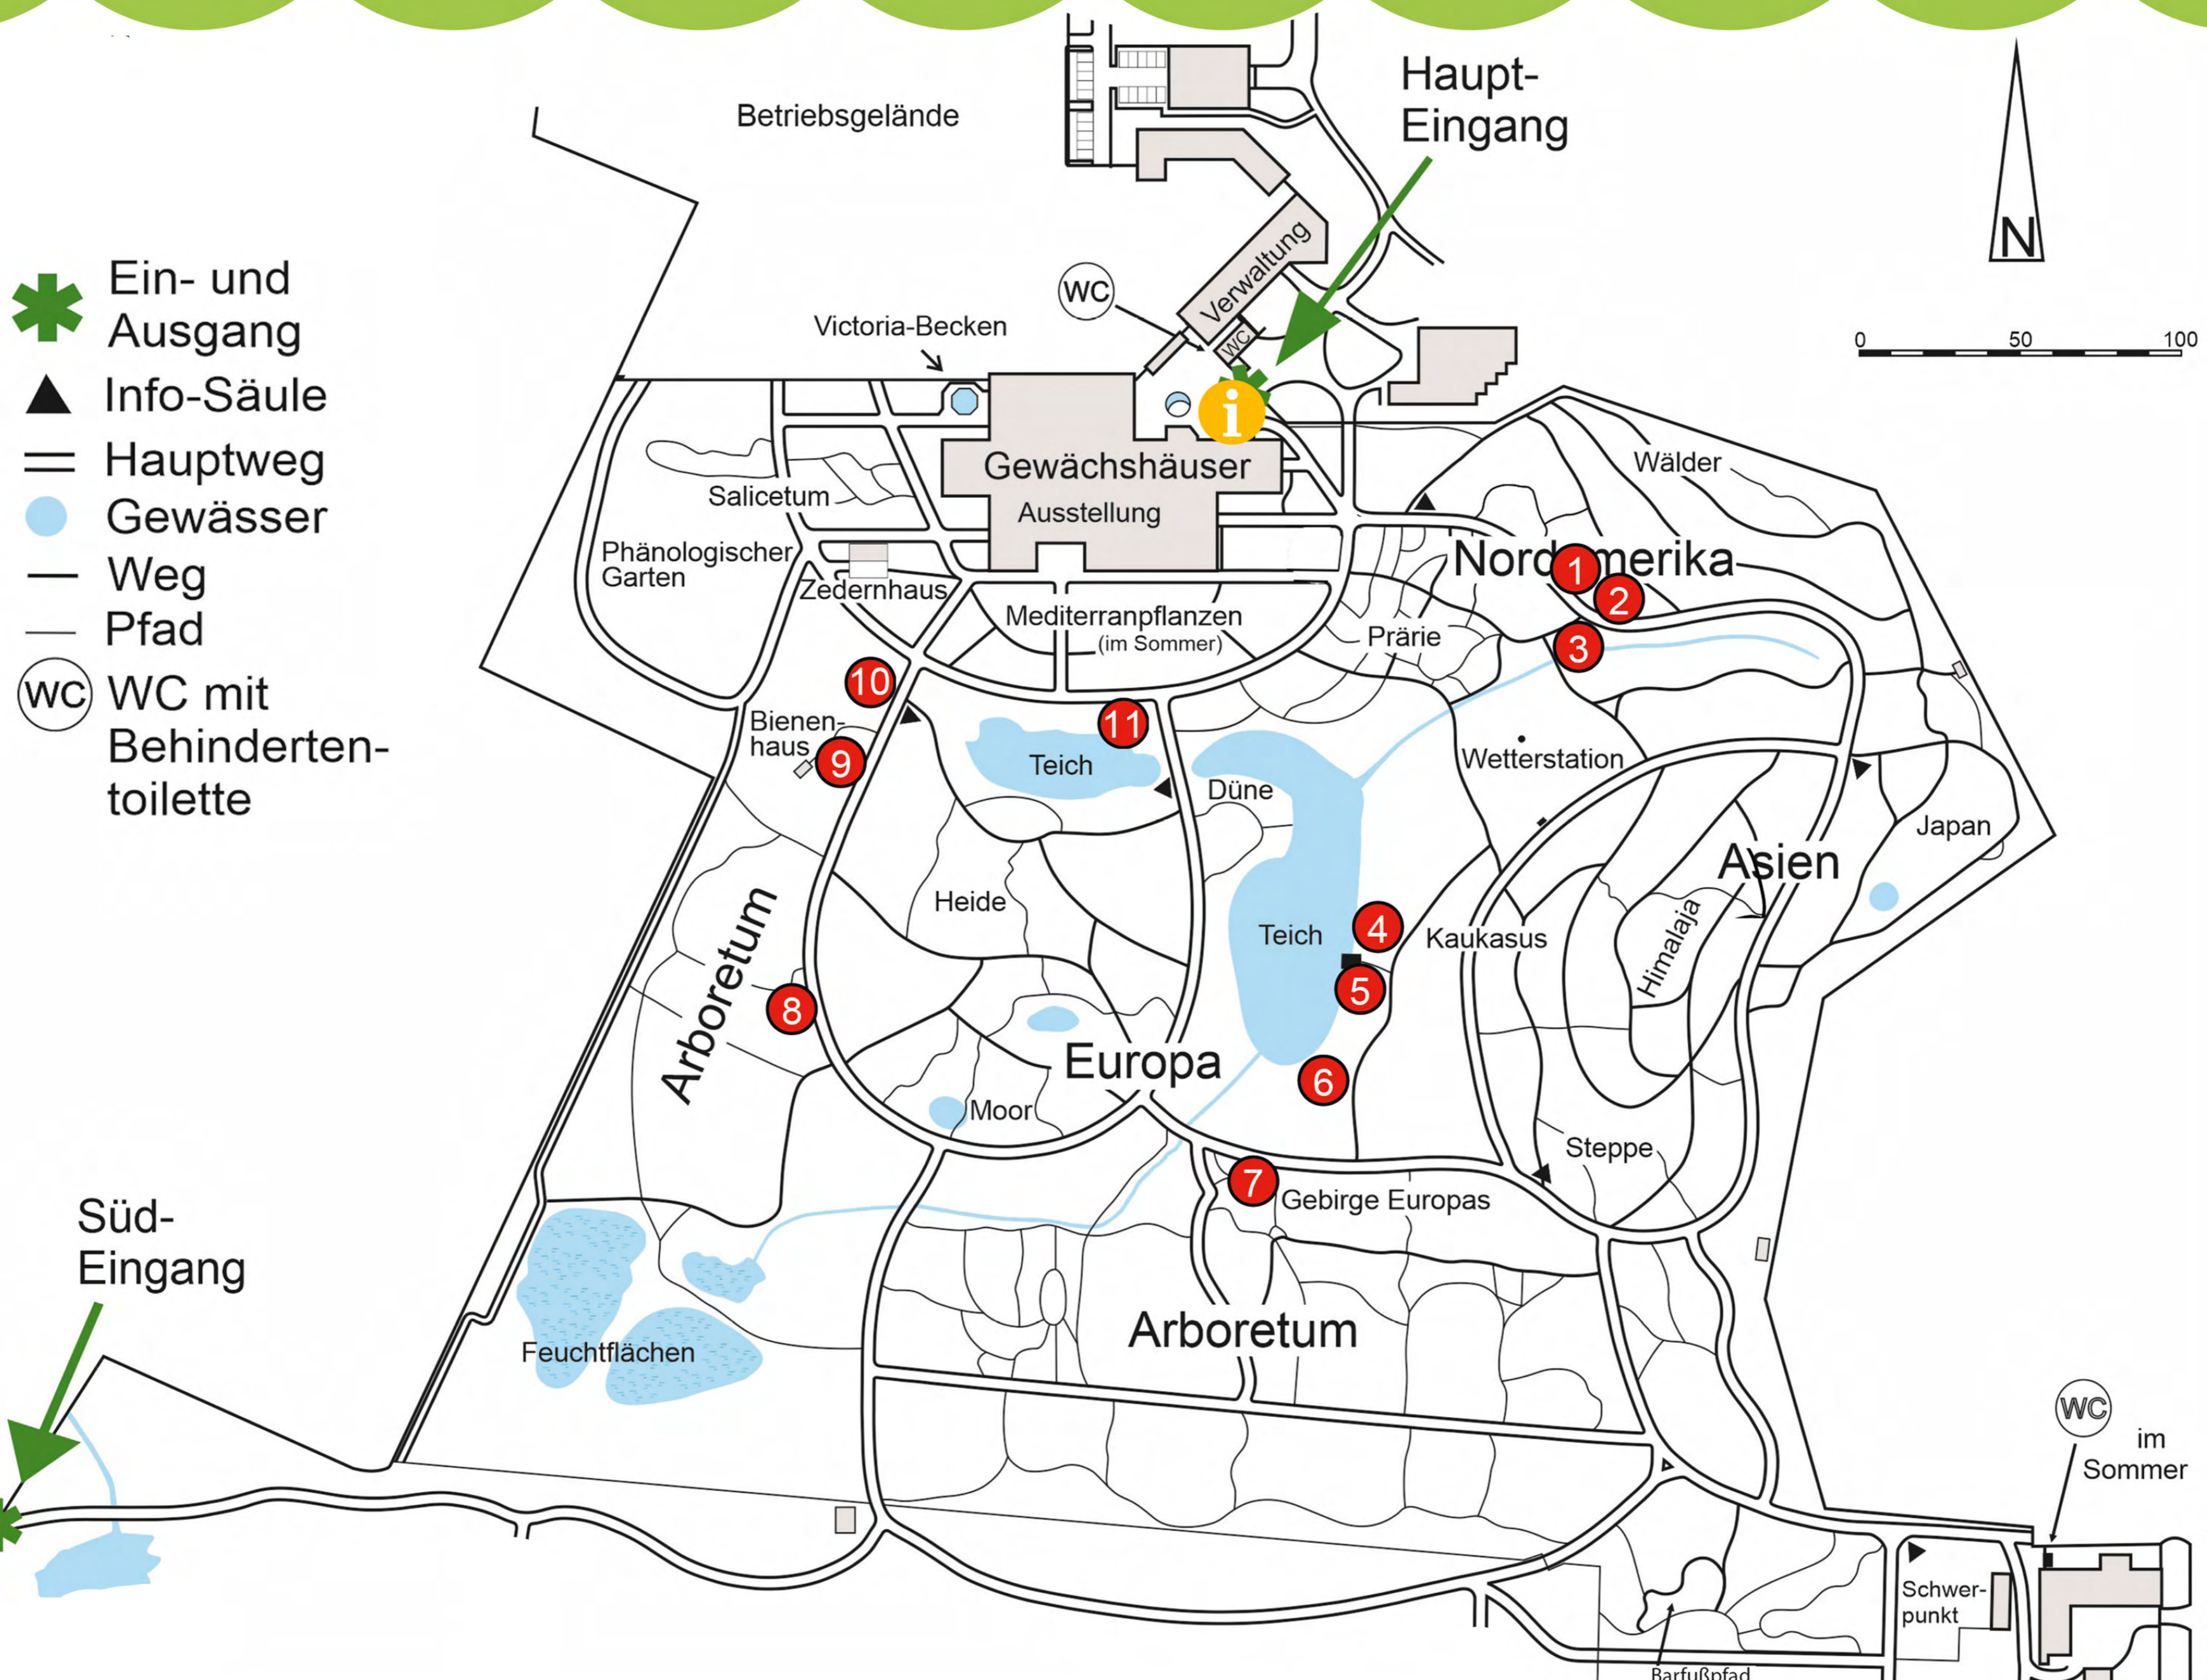

Ordentlich schlampig

Lebensraum für Tiere und Pflanzen

Rundweg zur Ausstellung: Die einzelnen Stationen

- i** Infotafel und Auslage des Flyers
- 1** Faszinierende Welt der Wildbienen
- 2** Totholz - Wildbienen und Solitärwespen
- 3** Der ÖBG - ein Ort der Artenvielfalt
- 4** Totholz - Reisighaufen, Wurzelstöcke und Benjeshecke
- 5** Wasser - Tiere im und am Wasser
- 6** Fledermäuse: Heimlich aber nicht unheimlich
- 7** Steine - von Verstecken und sonnigen Lieblingsplätzen
- 8** Totholz - Käfer
- 9** Wildstrauchhecken - von Sitzplätzen und Verstecken
- 10** Blumenwiesen & Moorsrasen - für Mutige und Neugierige
- 11** Drehscheibe - Schrittweise zum naturnahen Paradies