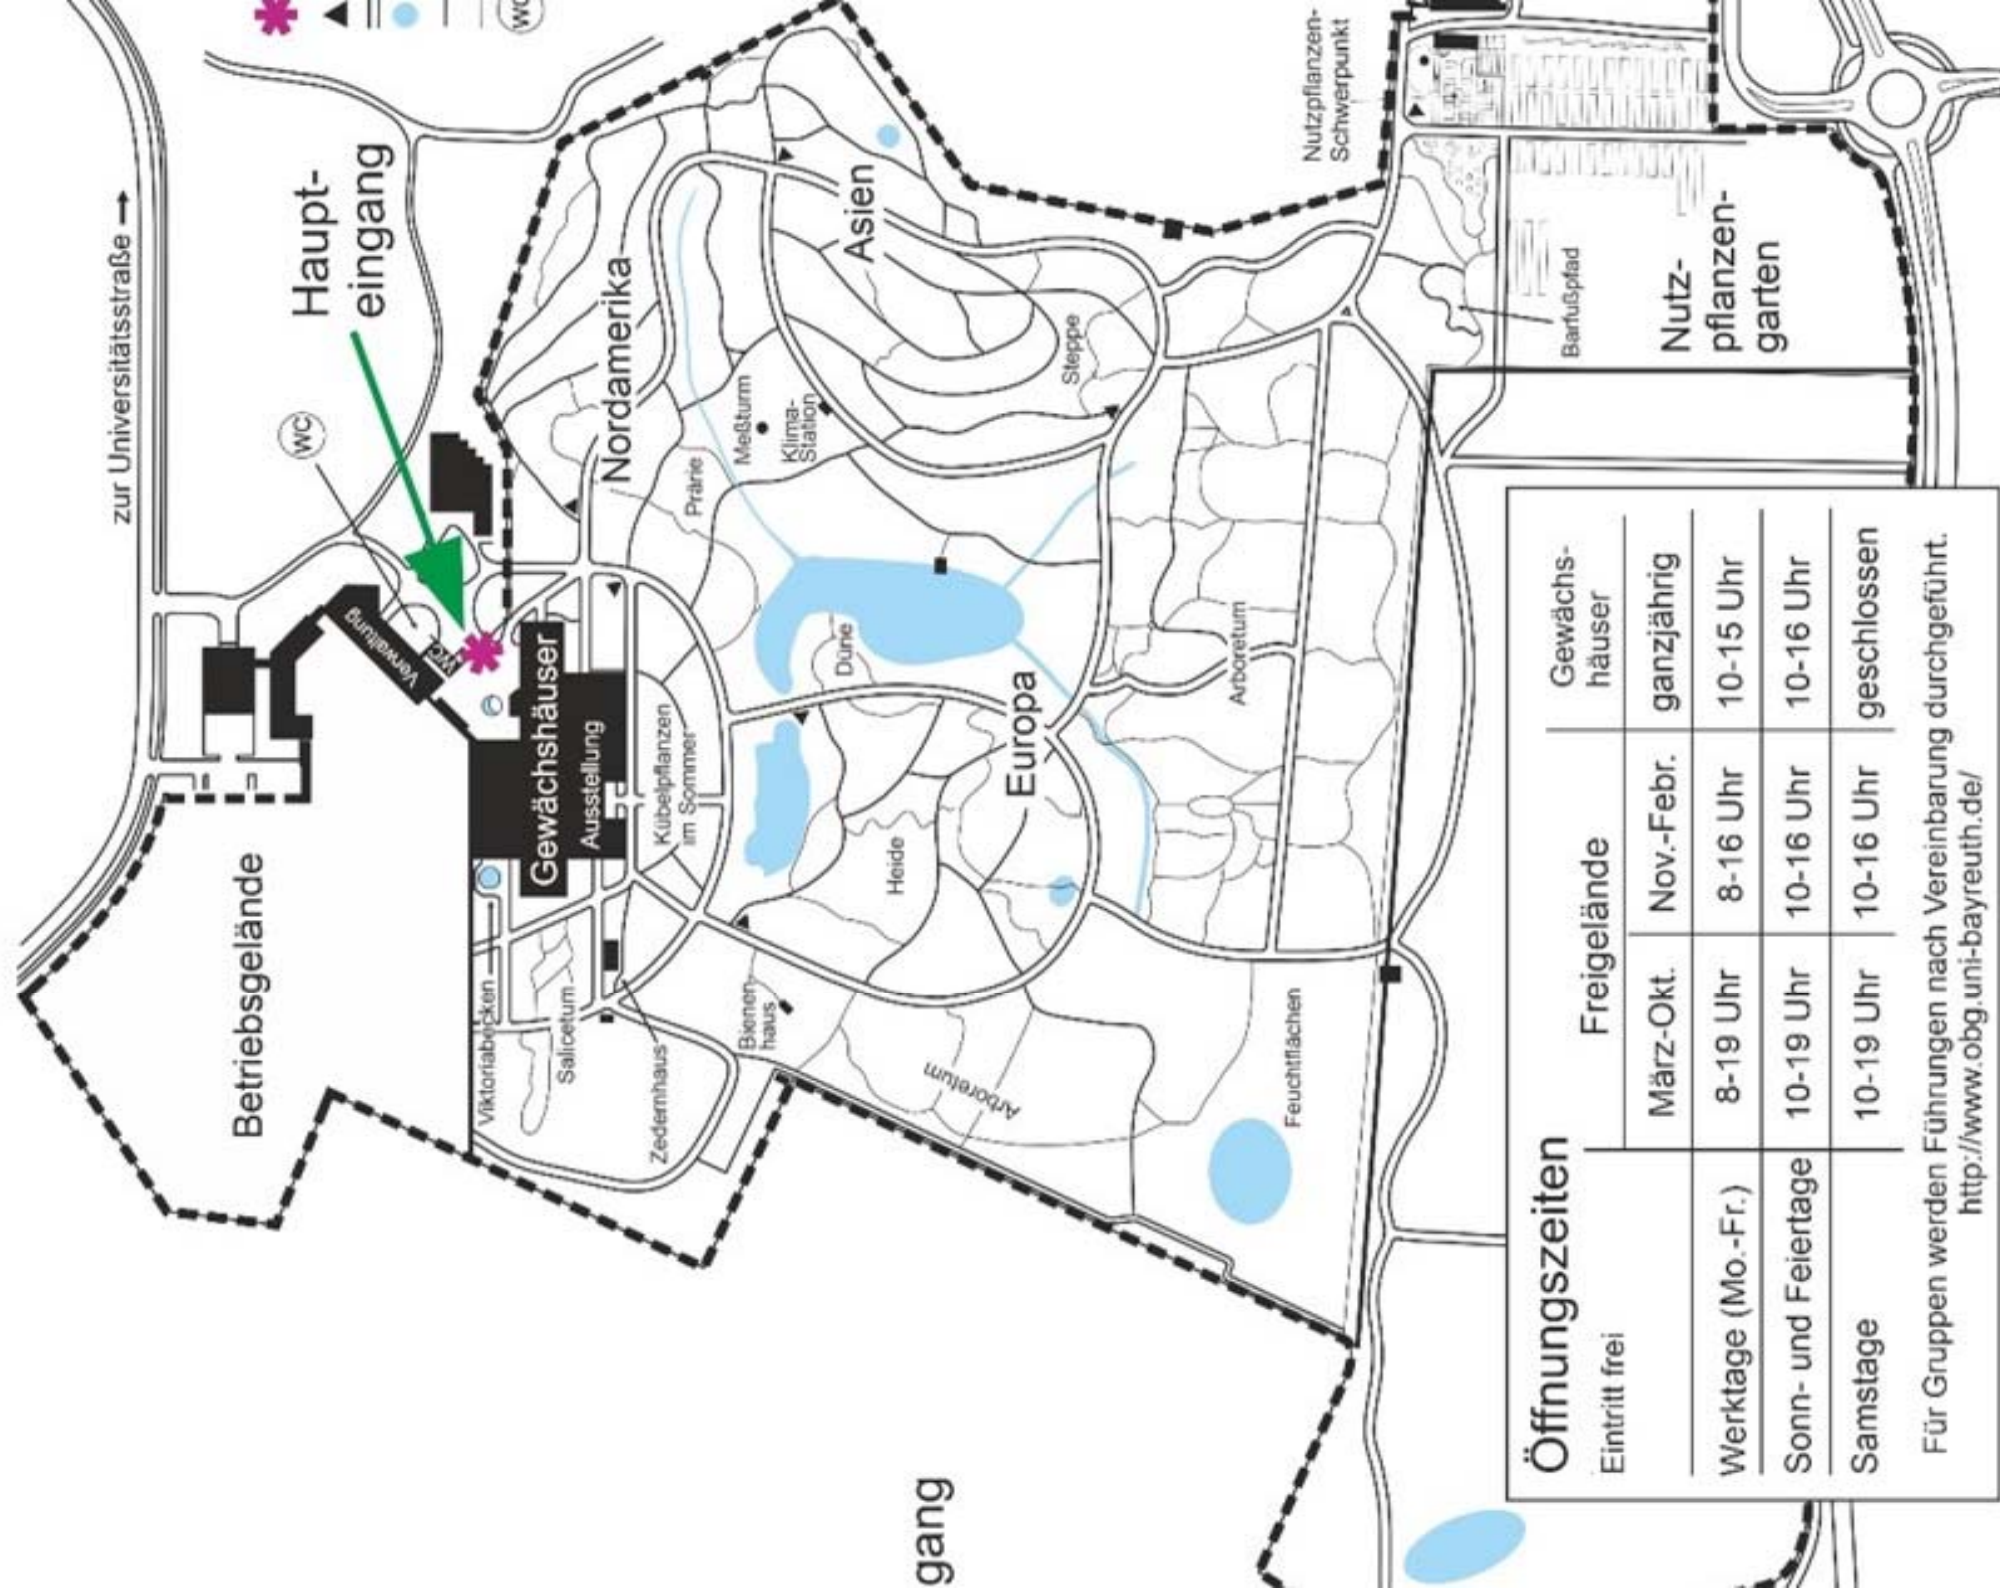

Logisch-Botanischer Garten

tät Bayreuth

Öffnungszeiten

Eintritt frei	Freigelände		Gewächshäuser
	März-Okt.	Nov.-Febr.	
Werktag (Mo.-Fr.)	8-19 Uhr	8-16 Uhr	ganzjährig
	10-19 Uhr	10-16 Uhr	10-15 Uhr
Sonn- und Feiertage	10-19 Uhr	10-16 Uhr	10-16 Uhr
	10-19 Uhr	10-16 Uhr	geschlossen

Für Gruppen werden Führungen nach Vereinbarung durchgeführt.
<http://www.obg.uni-bayreuth.de/>